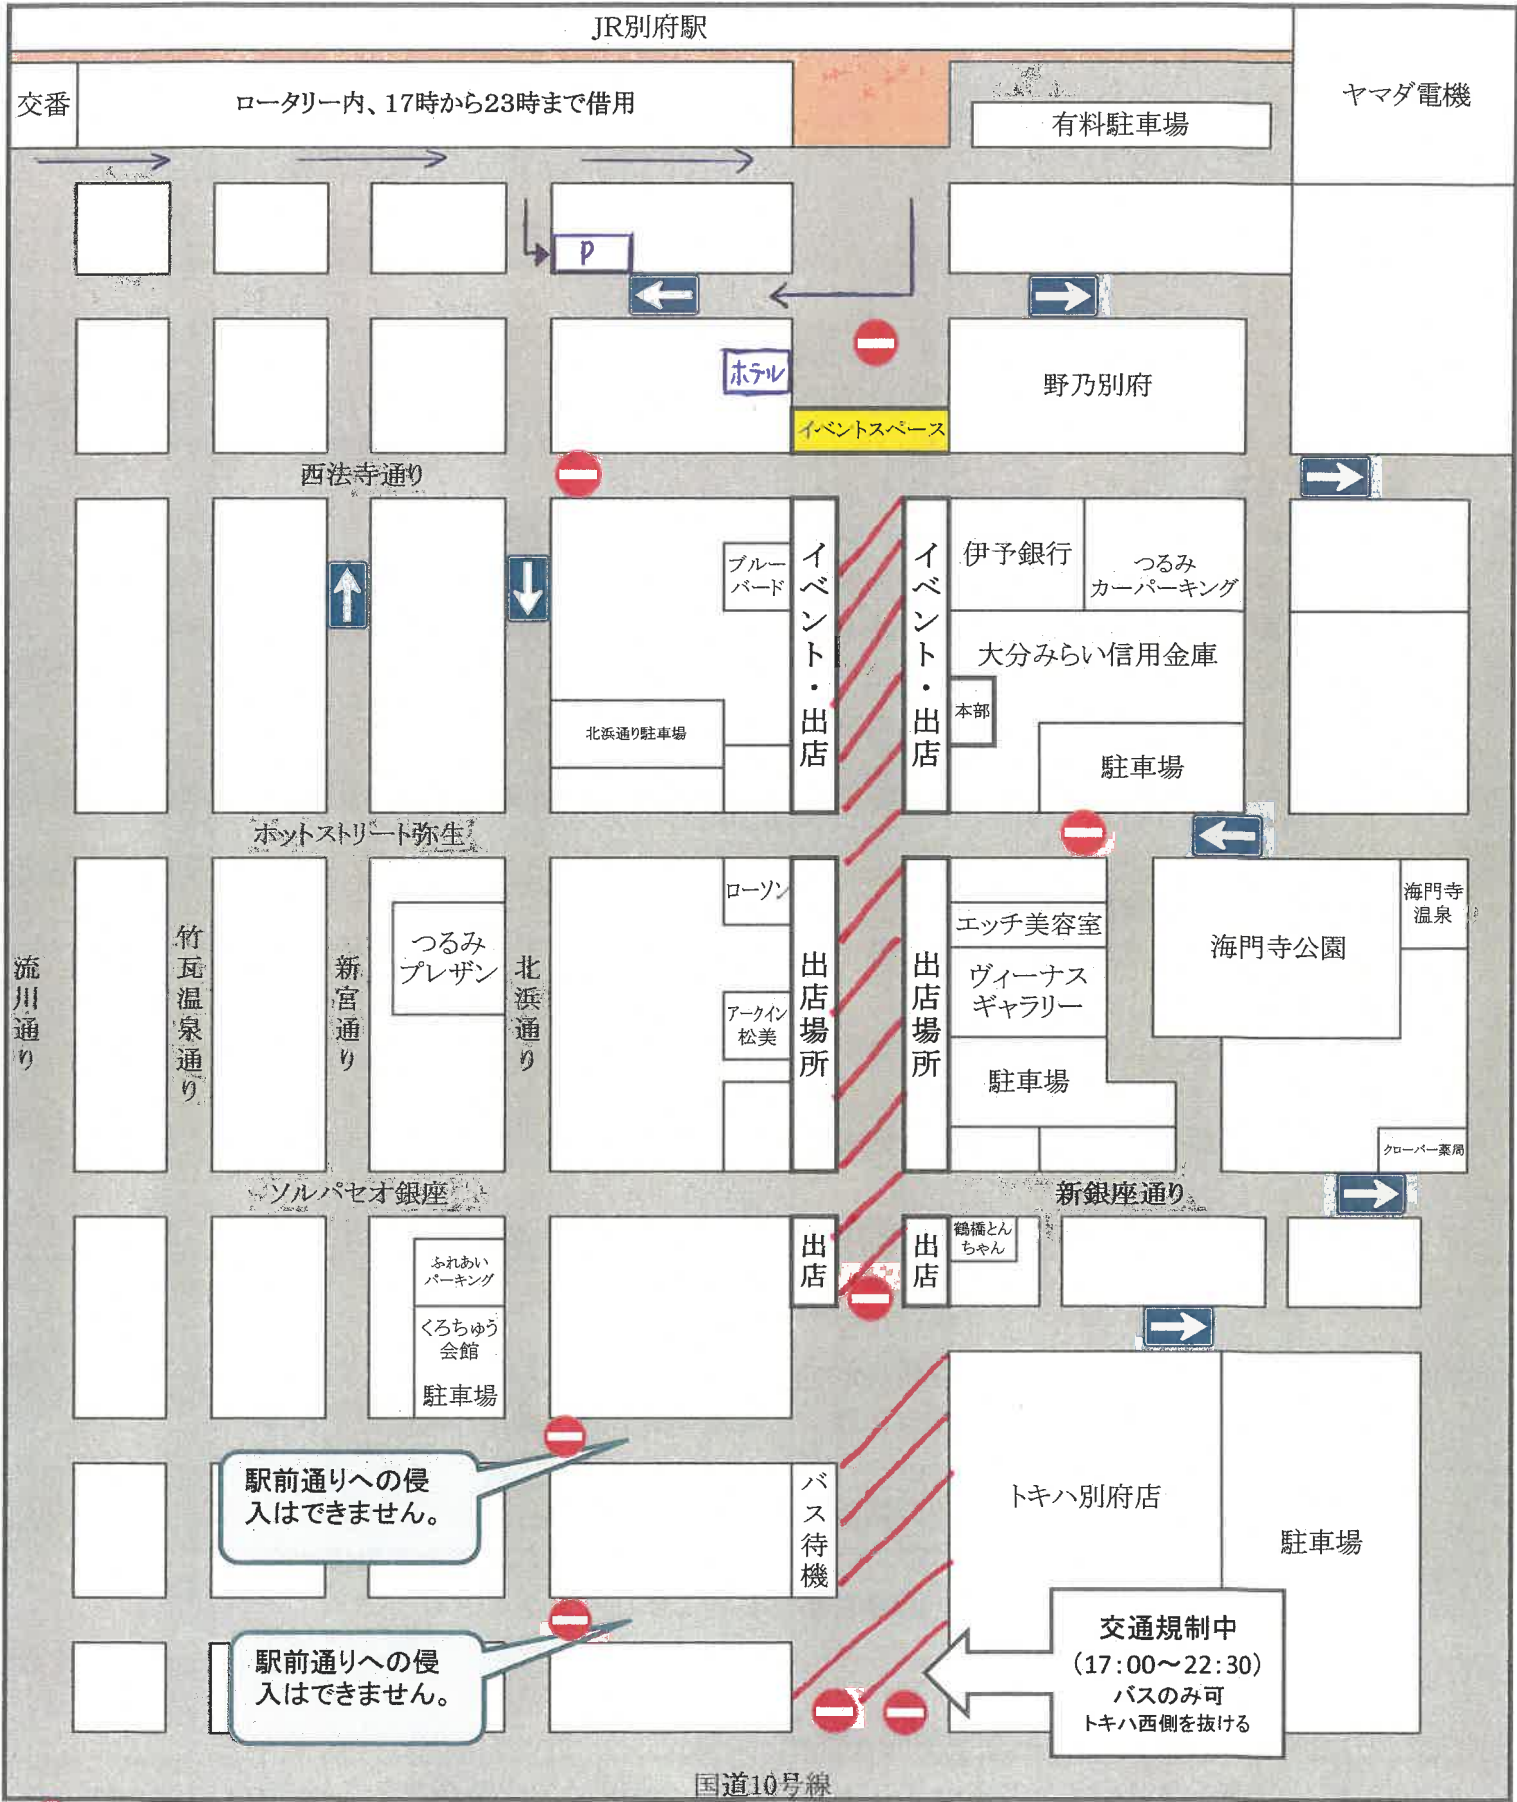

# 「べっぷ夜市」 交通規制箇所

⊘ : 交通規制 (通行禁止)
 ➡ : 一方通行方向