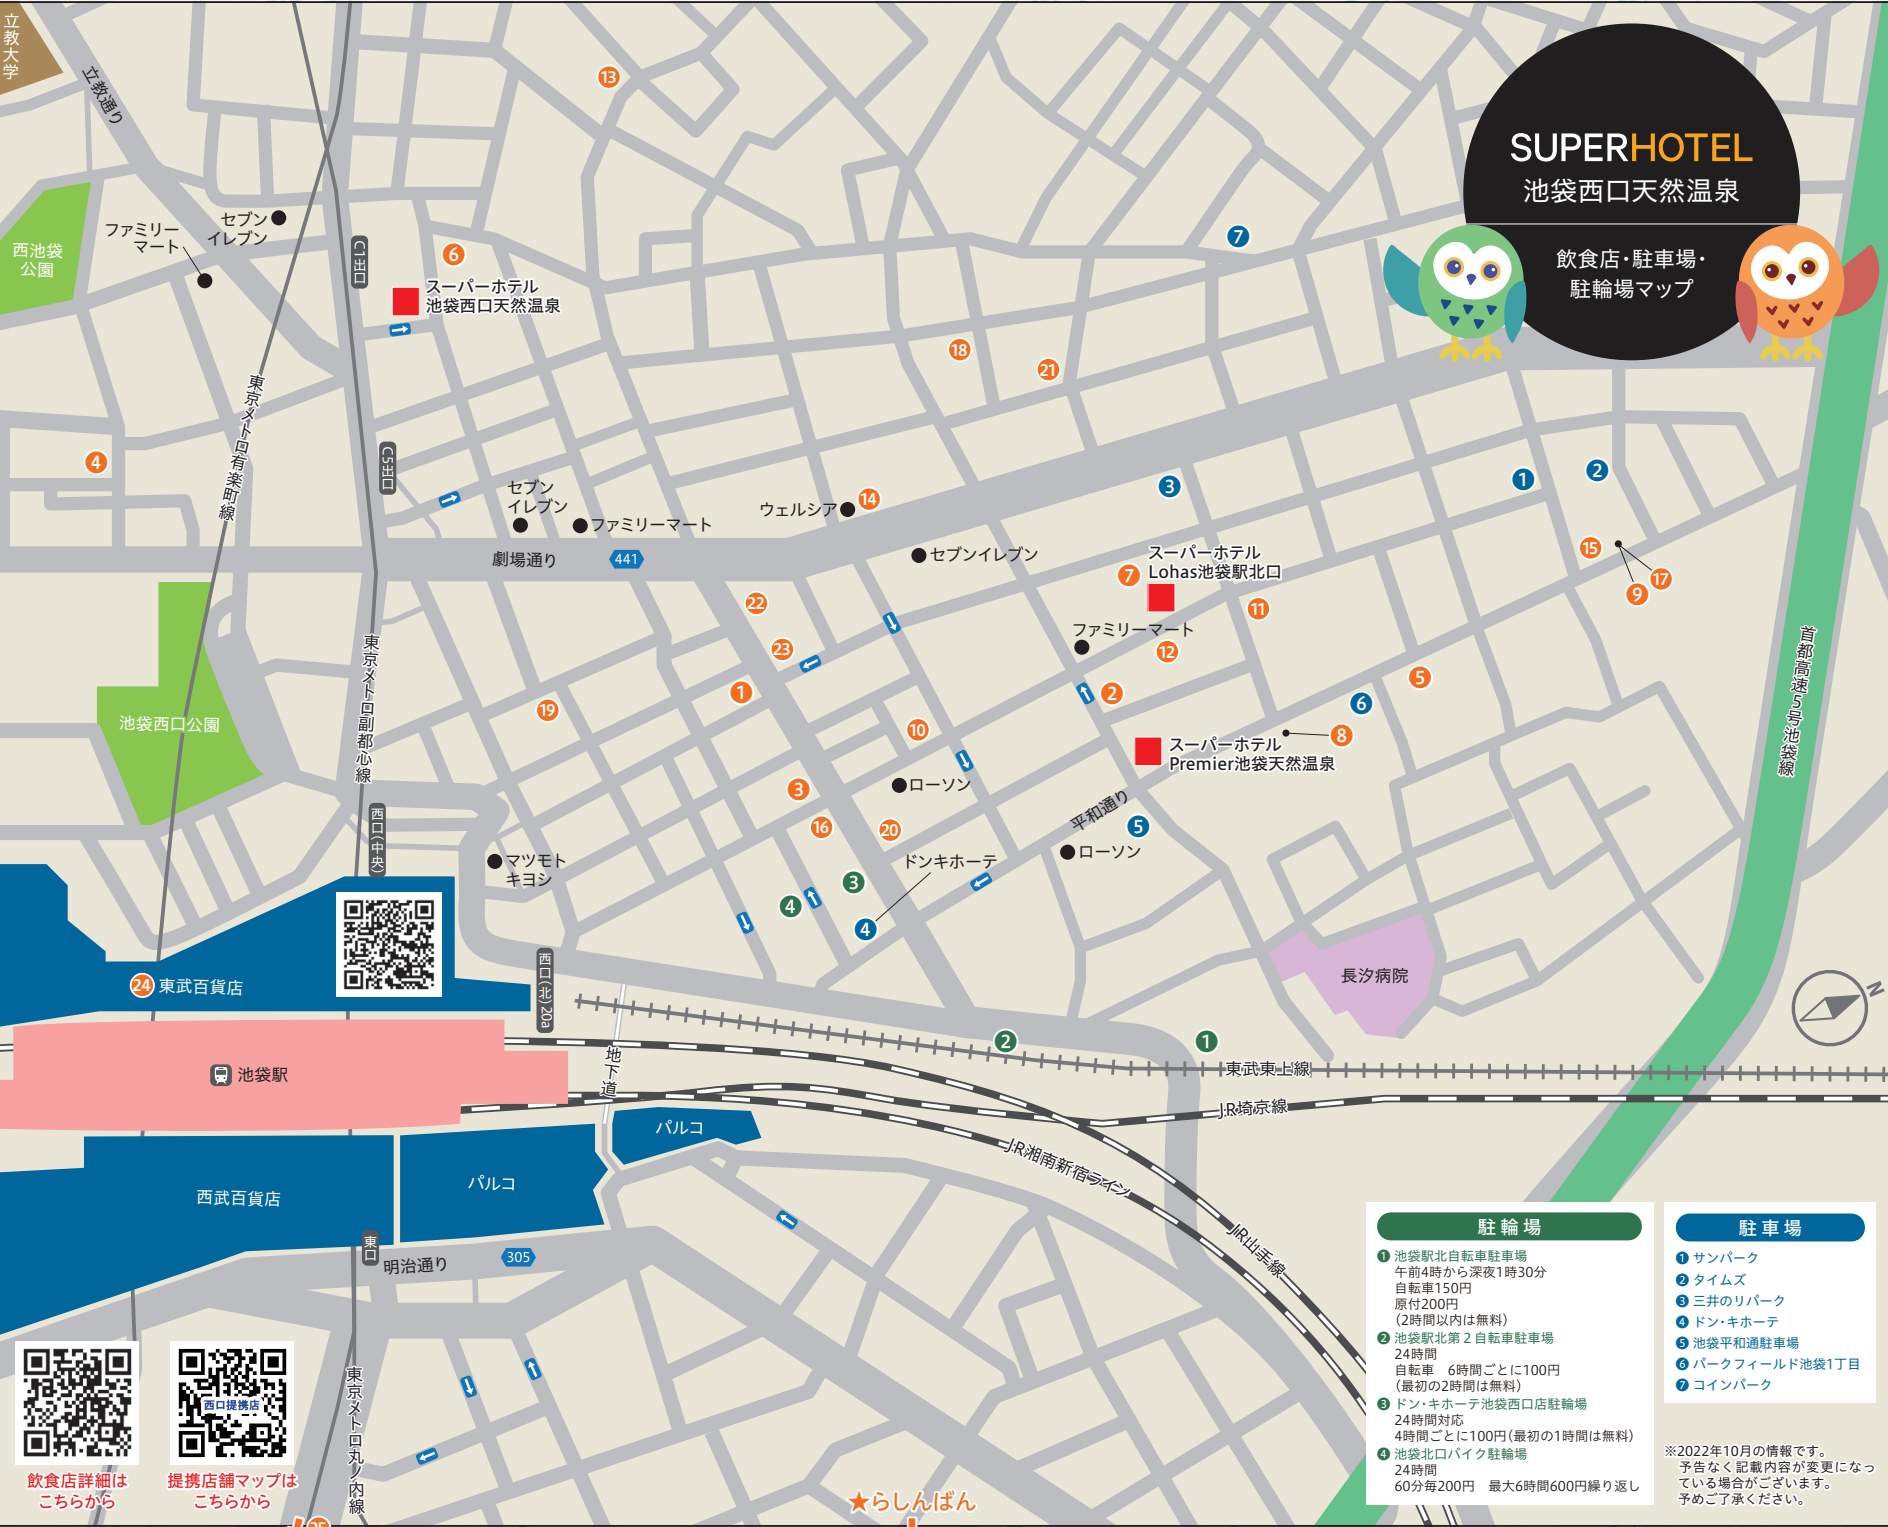

SUPERHOTEL  
池袋西口天然温泉

飲食店・駐車場・  
駐輪場マップ

駐輪場	
1	池袋駅北自転車駐車場 午前4時から深夜1時30分 自転車150円 原付200円 (2時間以内は無料)
2	池袋駅北第2自転車駐車場 24時間 自転車 6時間ごとに100円 (最初の2時間は無料)
3	ドン・キホーテ池袋西口店駐輪場 24時間対応 4時間ごとに100円(最初の1時間は無料)
4	池袋北口バイク駐輪場 24時間 60分毎200円 最大6時間600円繰り返し

駐車場	
1	サンパーク
2	タイムズ
3	三井のリパーク
4	ドン・キホーテ
5	池袋平和通駐輪場
6	パークフィールド池袋1丁目
7	コインパーク

※2022年10月の情報です。  
予告なく記載内容が変更になっ  
ている場合がございます。  
予めご了承ください。

飲食店詳細は  
こちらから

提携店舗マップは  
こちらから

★らしんばん